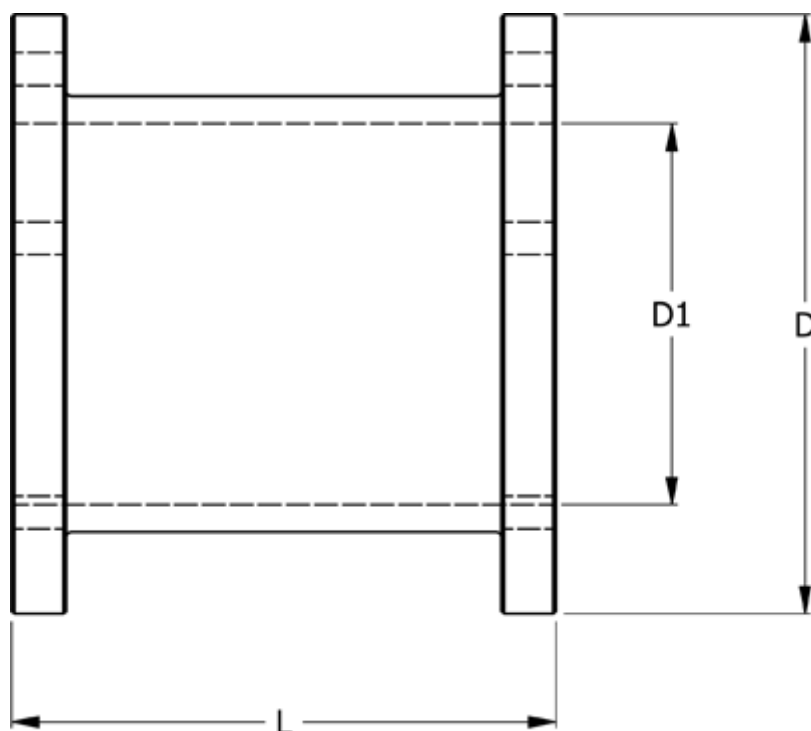

Varenummer: 330622506250
Beskrivelse: Koblingsdel N-Eupex str. 225
Part 6 - 250 mm

Mål

D	= 225
D1	= 150
L	= 250
Moment (Nm)	= 2000